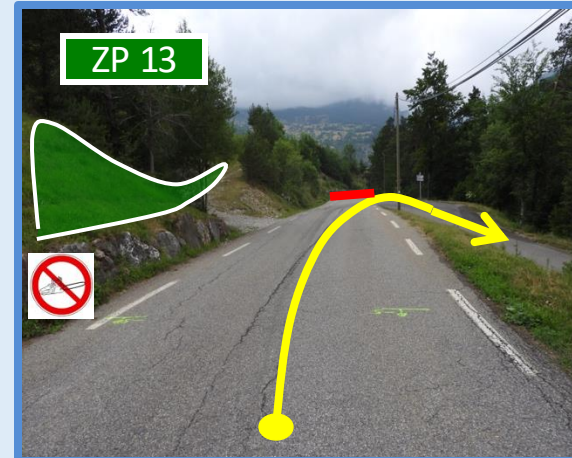

ZONES PUBLIQUES AUTORISEES

ES 6 / 9

ES 6/9 : MERE EGLISE 14,144 Km
Dimanche 15 Décembre 2024