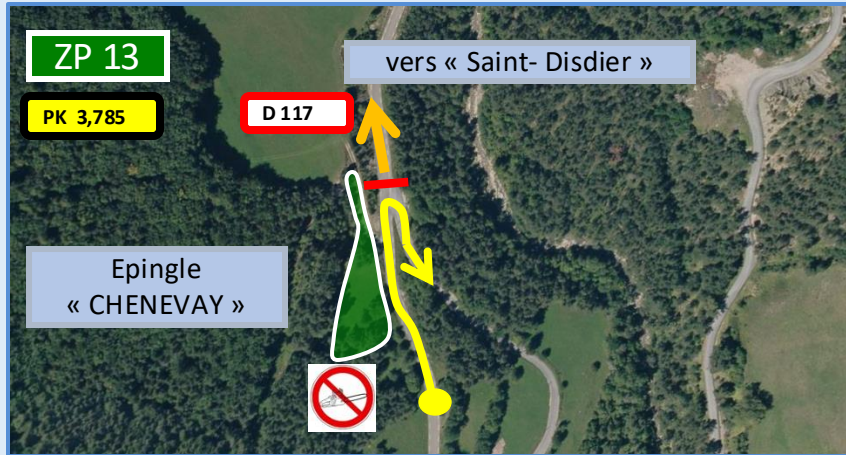

ZONES PUBLIQUES AUTORISEES

ES 6 / 9

ES 6/9 : MERE EGLISE 14,144 Km
Dimanche 15 Décembre 2024