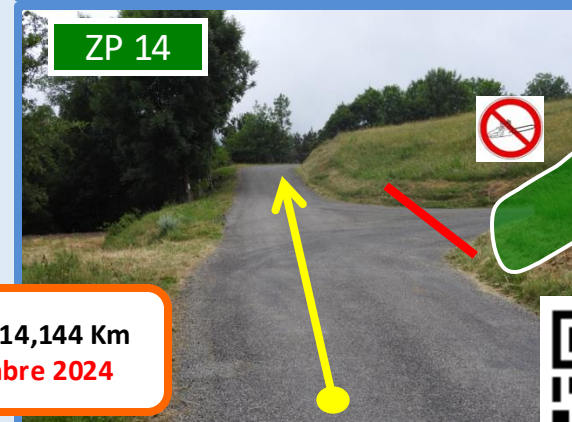

ZONES PUBLIQUES AUTORISEES

ES 6 / 9

ES 6/9 : MERE EGLISE 14,144 Km
Dimanche 15 Décembre 2024