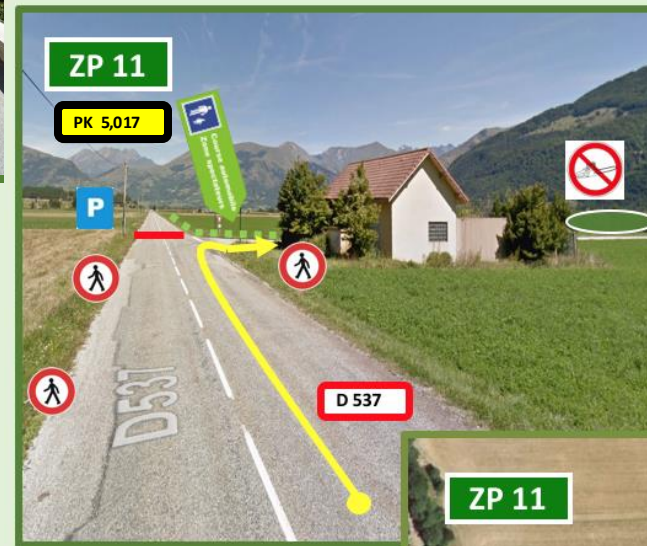

ZONES PUBLIQUES AUTORISEES

ES 5 / 8

ES 5/8 : LES GILLARDES 13,645 Km
Dimanche 15 Décembre 2024

ZP 12

PK 9,595

D 217

D 217b

ZP 12

D 217

D 217b

ZONES PUBLIQUES AUTORISEES

ES 5 / 8

ES 5/8 : LES GILLARDES 13,645 Km
Dimanche 15 Décembre 2024