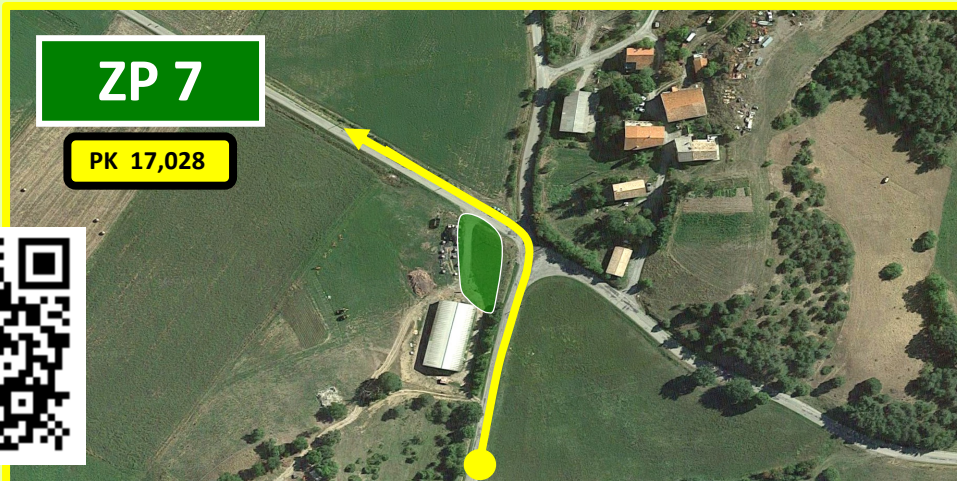

ZONES PUBLIQUES AUTORISEES

ES 2 / 3

ES 2/3 : LA BACHASSETTE 24,211 Km
Samedi 10 Décembre 2022

ZONES PUBLIQUES AUTORISEES

ES 2 / 3

ES 2/3 : LA BACHASSETTE 24,211 Km
Samedi 10 Décembre 2022

ZONES PUBLIQUES AUTORISEES

ES 2 / 3

ES 2/3 : LA BACHASSETTE 24,211 Km
Samedi 10 Décembre 2022

ZONES PUBLIQUES AUTORISEES

ES 2 / 3

ZP 7

PK 17,028

ZP 7

ES 2/3 : LA BACHASSETTE 24,211Km
Samedi 10 Décembre 2022

ZP 8

PK 22,914

ZP 8

ZONES PUBLIQUES AUTORISEES

ES 2 / 3

ES 2/43: LA BACHASSETTE 24,211 Km
Samedi 10 Décembre 2022

ZP 9

Arrivée lancée

SAVOURNON

STOP

ZP 9

Arrivée lancée

Sur le talus