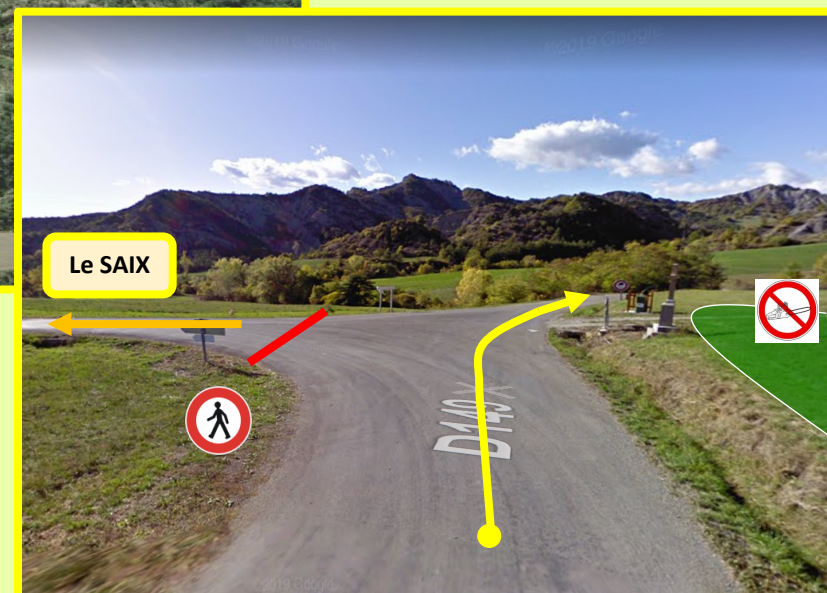

ZONES PUBLIQUES AUTORISEES

ES 2 / 3

ES 2/3 : LA BACHASSETTE 24,211 Km
Samedi 10 Décembre 2022

ZONES PUBLIQUES AUTORISEES

ES 2 / 3

ES 2/3 : LA BACHASSETTE 24,211 Km
Samedi 10 Décembre 2022

ZONES PUBLIQUES AUTORISEES

ES 2 / 3

ES 2/3 : LA BACHASSETTE 24,211 Km
Samedi 10 Décembre 2022

ZONES PUBLIQUES AUTORISEES

ES 2 / 3

ZP 7

PK 17,028

ZP 7

ES 2/3 : LA BACHASSETTE 24,211Km
Samedi 10 Décembre 2022

ZP 8

PK 22,914

ZP 8

ZONES PUBLIQUES AUTORISEES

ES 2 / 3

ES 2/43: LA BACHASSETTE 24,211 Km
Samedi 10 Décembre 2022

ZP 9

Arrivée lancée

SAVOURNON

STOP

ZP 9

Arrivée lancée

Sur le talus