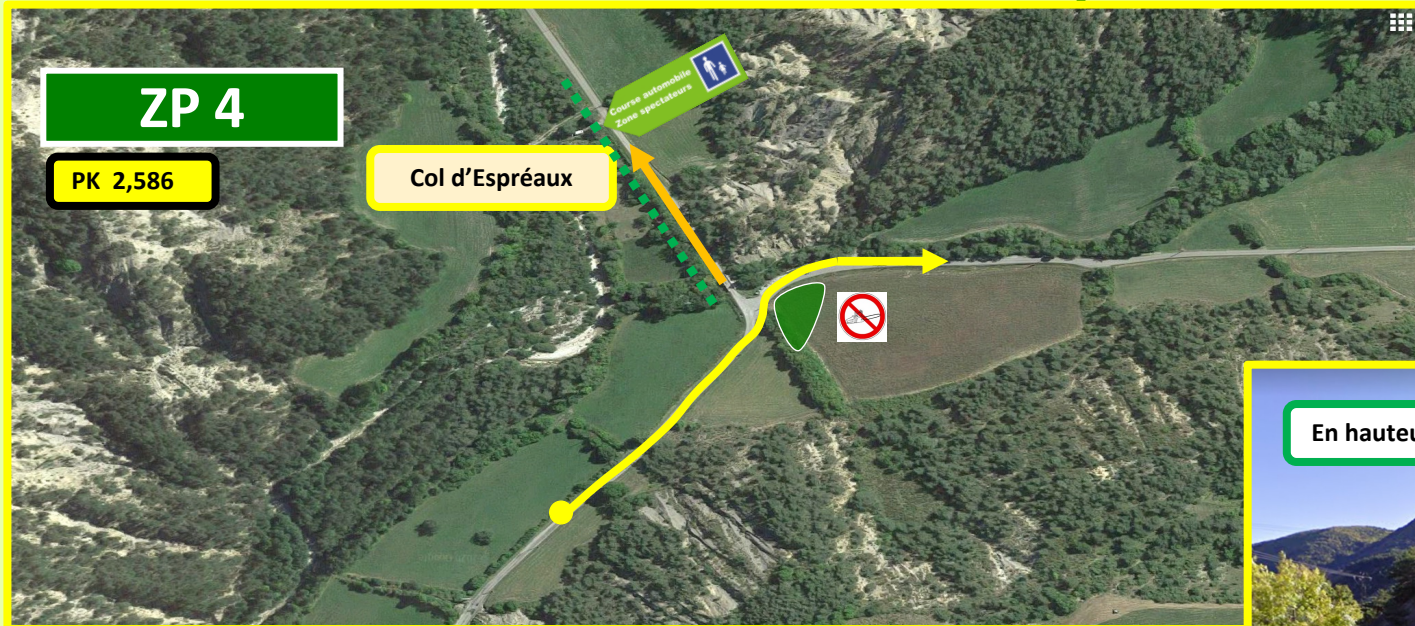

ZONES PUBLIQUES AUTORISEES

ES 2 / 3

ES 2/3 : LA BACHASSETTE 24,211 Km
Samedi 10 Décembre 2022

ZONES PUBLIQUES AUTORISEES

ES 2 / 3

ES 2/3 : LA BACHASSETTE 24,211 Km
Samedi 10 Décembre 2022

ZONES PUBLIQUES AUTORISEES

ES 2 / 3

ES 2/3 : LA BACHASSETTE 24,211 Km
Samedi 10 Décembre 2022

ZONES PUBLIQUES AUTORISEES

ES 2 / 3

ZP 7

PK 17,028

ZP 7

ES 2/3 : LA BACHASSETTE 24,211Km
Samedi 10 Décembre 2022

ZP 8

PK 22,914

ZP 8

ZONES PUBLIQUES AUTORISEES

ES 2 / 3

ES 2/43: LA BACHASSETTE 24,211 Km
Samedi 10 Décembre 2022

ZP 9

Arrivée lancée

SAVOURNON

STOP

ZP 9

Arrivée lancée

Sur le talus