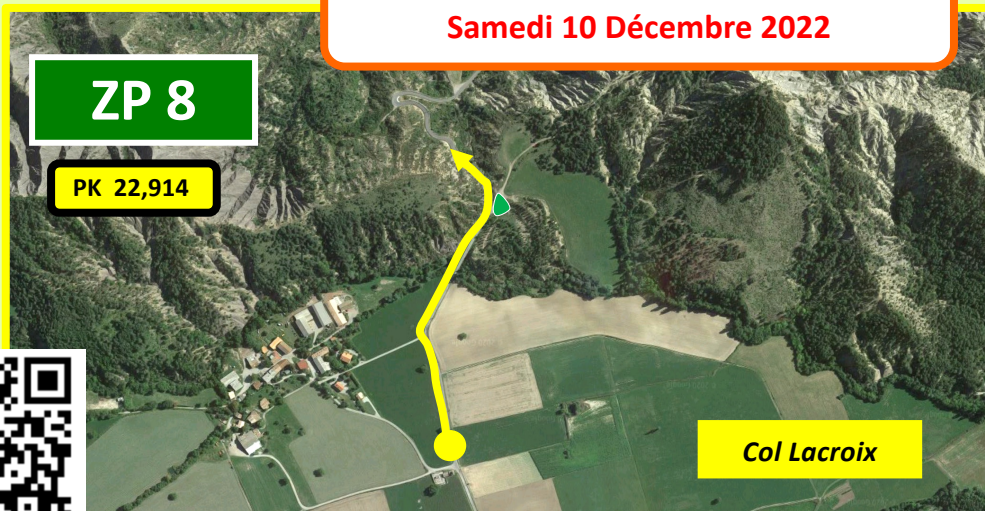

ZONES PUBLIQUES AUTORISEES

ES 2 / 3

ES 2/3 : LA BACHASSETTE 24,211 Km
Samedi 10 Décembre 2022

ZONES PUBLIQUES AUTORISEES

ES 2 / 3

ES 2/3 : LA BACHASSETTE 24,211 Km
Samedi 10 Décembre 2022

ZONES PUBLIQUES AUTORISEES

ES 2 / 3

ES 2/3 : LA BACHASSETTE 24,211 Km
Samedi 10 Décembre 2022

ZONES PUBLIQUES AUTORISEES

ES 2 / 3

ZP 7

PK 17,028

ZP 7

ES 2/3 : LA BACHASSETTE 24,211Km
Samedi 10 Décembre 2022

ZP 8

PK 22,914

ZP 8

ZONES PUBLIQUES AUTORISEES

ES 2 / 3

ES 2/43: LA BACHASSETTE 24,211 Km
Samedi 10 Décembre 2022

ZP 9

Arrivée lancée

SAVOURNON

STOP

ZP 9

Arrivée lancée

Sur le talus