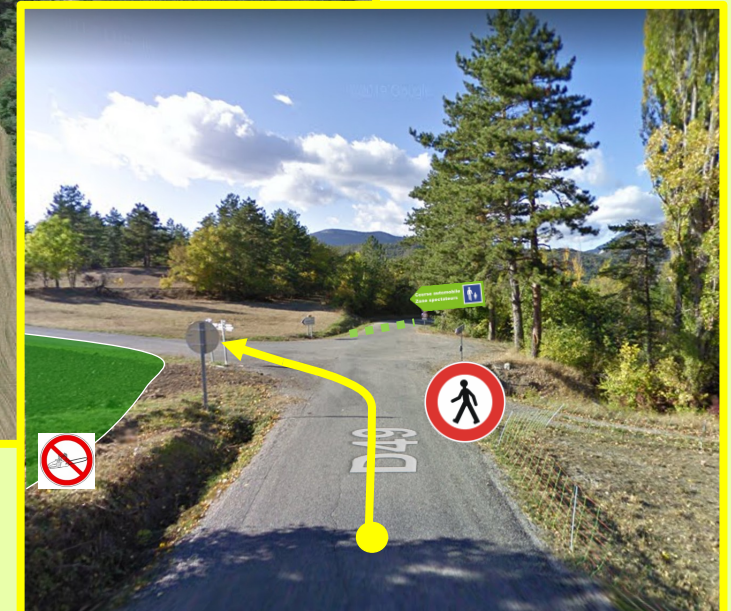

ZONES PUBLIQUES AUTORISEES

ES 2 / 3

ES 2/3 : LA BACHASSETTE 24,211 Km
Samedi 10 Décembre 2022

ZONES PUBLIQUES AUTORISEES

ES 2 / 3

ES 2/3 : LA BACHASSETTE 24,211 Km
Samedi 10 Décembre 2022

ZONES PUBLIQUES AUTORISEES

ES 2 / 3

ES 2/3 : LA BACHASSETTE 24,211 Km
Samedi 10 Décembre 2022

ZONES PUBLIQUES AUTORISEES

ES 2 / 3

ZP 7

PK 17,028

ZP 7

ES 2/3 : LA BACHASSETTE 24,211Km
Samedi 10 Décembre 2022

ZP 8

PK 22,914

ZP 8

ZONES PUBLIQUES AUTORISEES

ES 2 / 3

ES 2/43: LA BACHASSETTE 24,211 Km
Samedi 10 Décembre 2022

ZP 9

Arrivée lancée

SAVOURNON

STOP

ZP 9

Arrivée lancée

Sur le talus