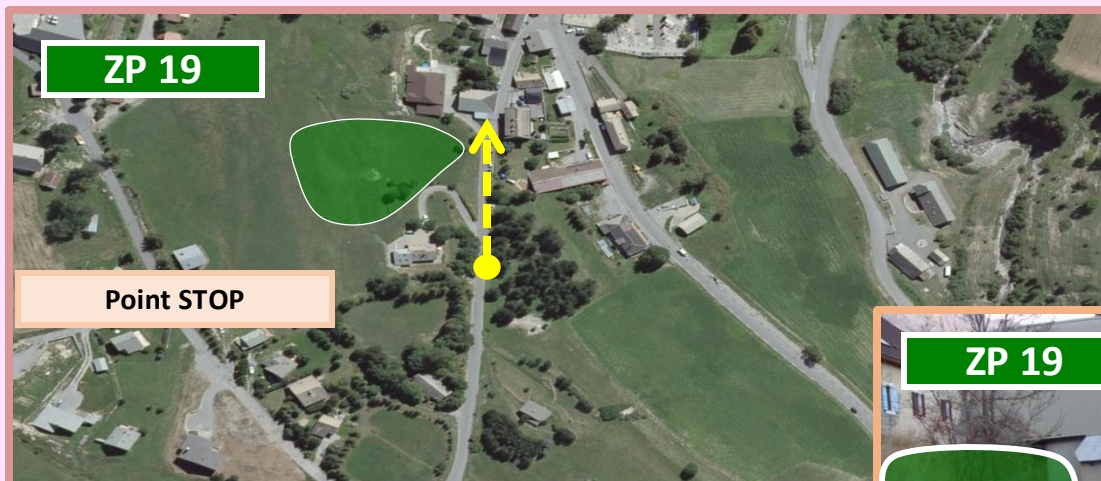

ZONES PUBLICS AUTORISEES

ES 7 / 10

ES 7/10 : St ETIENNE 7,185 Km
Dimanche 15 Décembre 2024

ZONES PUBLIQUES AUTORISEES

ES 7 / 10

ES 7/10 : St ETIENNE 7,185 Km
Dimanche 15 Décembre 2024

ZONES PUBLIQUES AUTORISEES

ES 7 / 10

ES 7/10 : St ETIENNE 7,185 Km
Dimanche 15 Décembre 2024