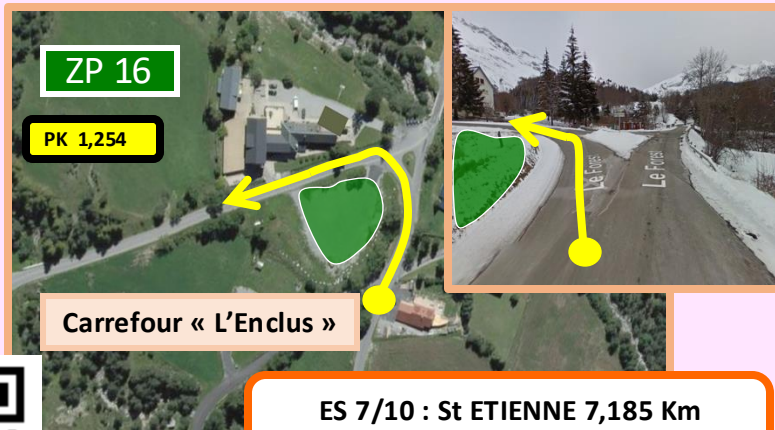

ZONES PUBLICS AUTORISEES

ES 7 / 10

ES 7/10 : St ETIENNE 7,185 Km
Dimanche 15 Décembre 2024

ZONES PUBLIQUES AUTORISEES

ES 7 / 10

ES 7/10 : St ETIENNE 7,185 Km
Dimanche 15 Décembre 2024

ZONES PUBLIQUES AUTORISEES

ES 7 / 10

ES 7/10 : St ETIENNE 7,185 Km
Dimanche 15 Décembre 2024