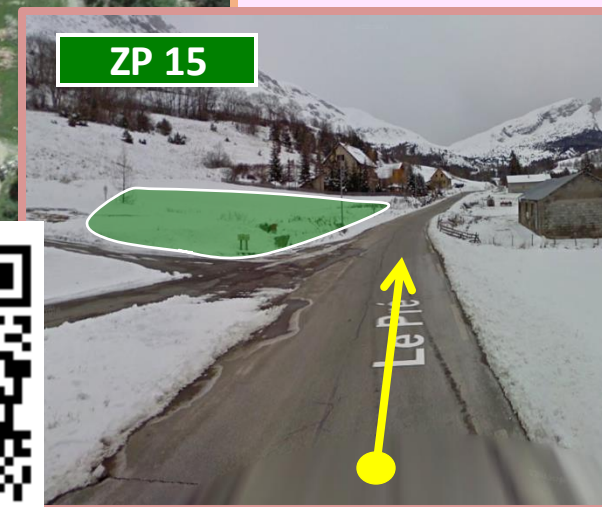

ZONES PUBLICS AUTORISEES

ES 7 / 10

ES 7/10 : St ETIENNE 7,185 Km
Dimanche 15 Décembre 2024

ZONES PUBLIQUES AUTORISEES

ES 7 / 10

ES 7/10 : St ETIENNE 7,185 Km
Dimanche 15 Décembre 2024

ZONES PUBLIQUES AUTORISEES

ES 7 / 10

ES 7/10 : St ETIENNE 7,185 Km
Dimanche 15 Décembre 2024