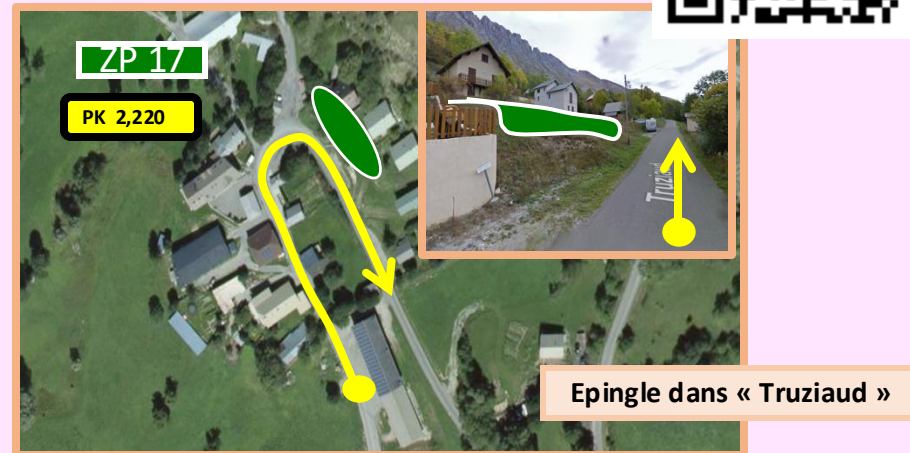

ZONES PUBLICS AUTORISEES

ES 7 / 10

ES 7/10 : St ETIENNE 7,185 Km
Dimanche 15 Décembre 2024

ZONES PUBLIQUES AUTORISEES

ES 7 / 10

ES 7/10 : St ETIENNE 7,185 Km
Dimanche 15 Décembre 2024

ZONES PUBLIQUES AUTORISEES

ES 7 / 10

ES 7/10 : St ETIENNE 7,185 Km
Dimanche 15 Décembre 2024