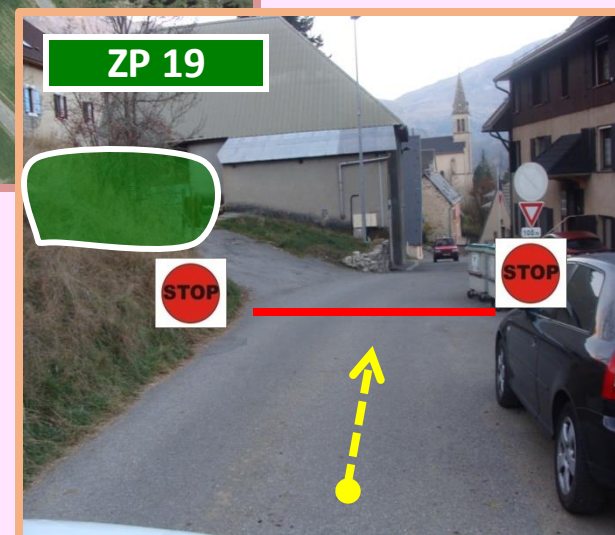

ZONES PUBLICS AUTORISEES

ES 7 / 10

ES 7/10 : St ETIENNE 7,185 Km
Dimanche 15 Décembre 2024

ZONES PUBLIQUES AUTORISEES

ES 7 / 10

ES 7/10 : St ETIENNE 7,185 Km
Dimanche 15 Décembre 2024

ZONES PUBLIQUES AUTORISEES