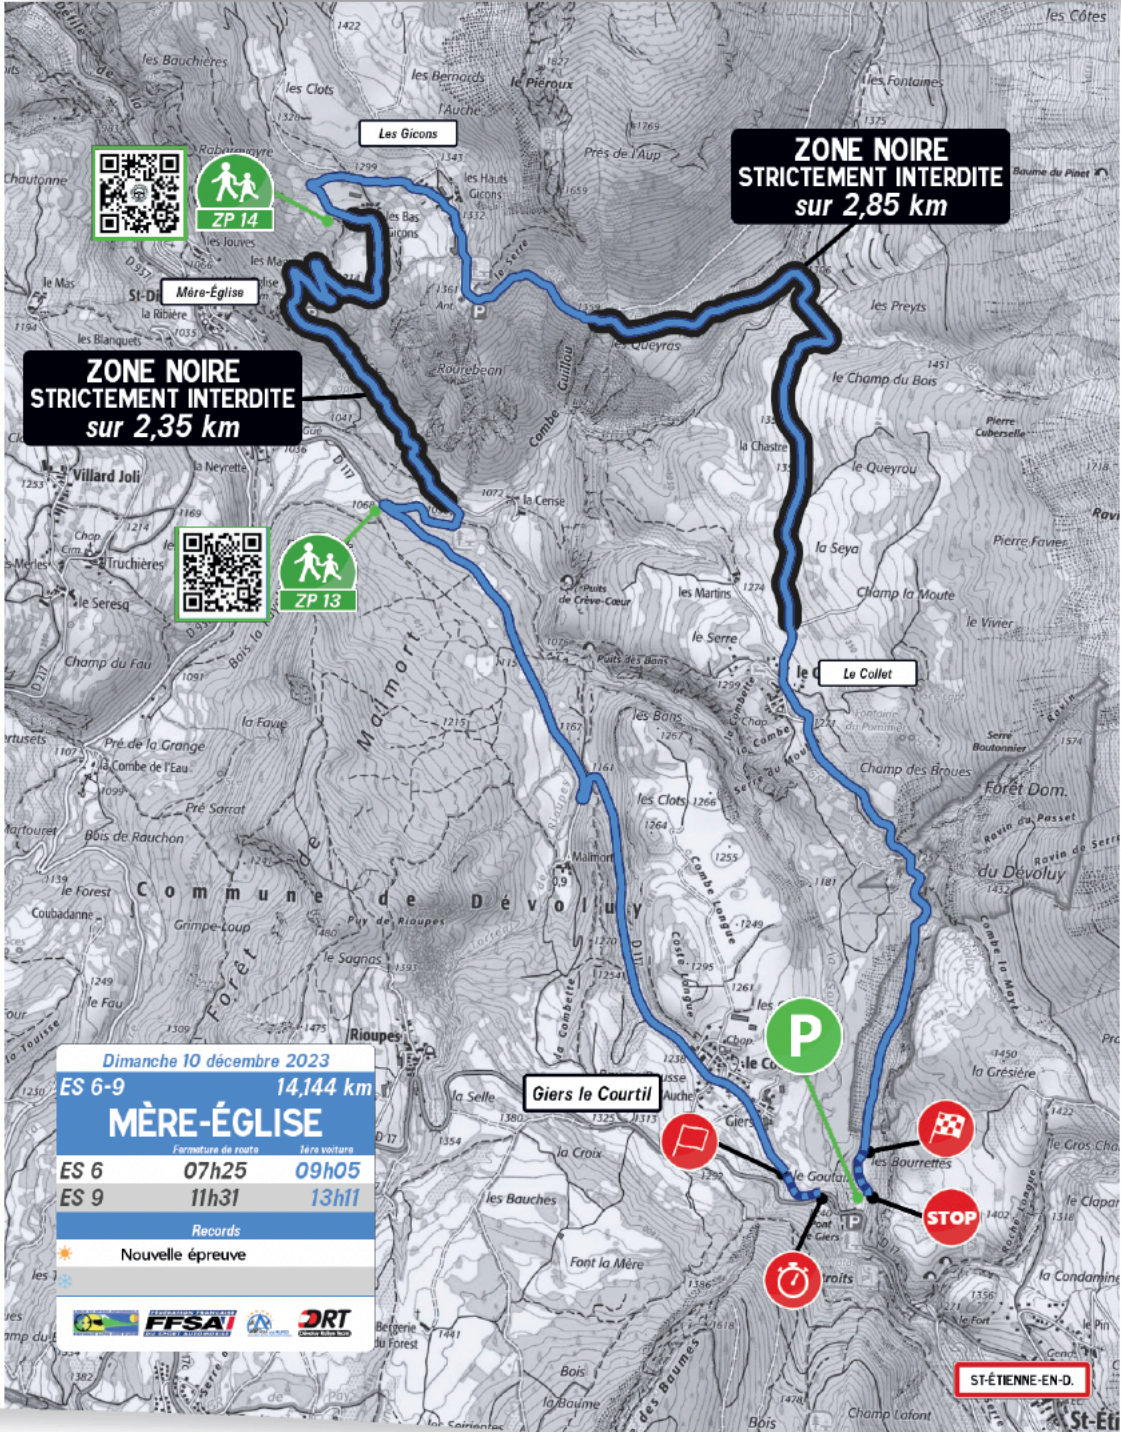

# ES 619

## Dimanche 10 Décembre

Dimanche 10 décembre 2023		
ES 6-9	14,144 km	
<b>MÈRE-ÉGLISE</b>		
ES 6	07h25	09h05
ES 9	11h31	13h11
Records		
Nouvelle épreuve		

ST-ÉTIENNE-EN-D.